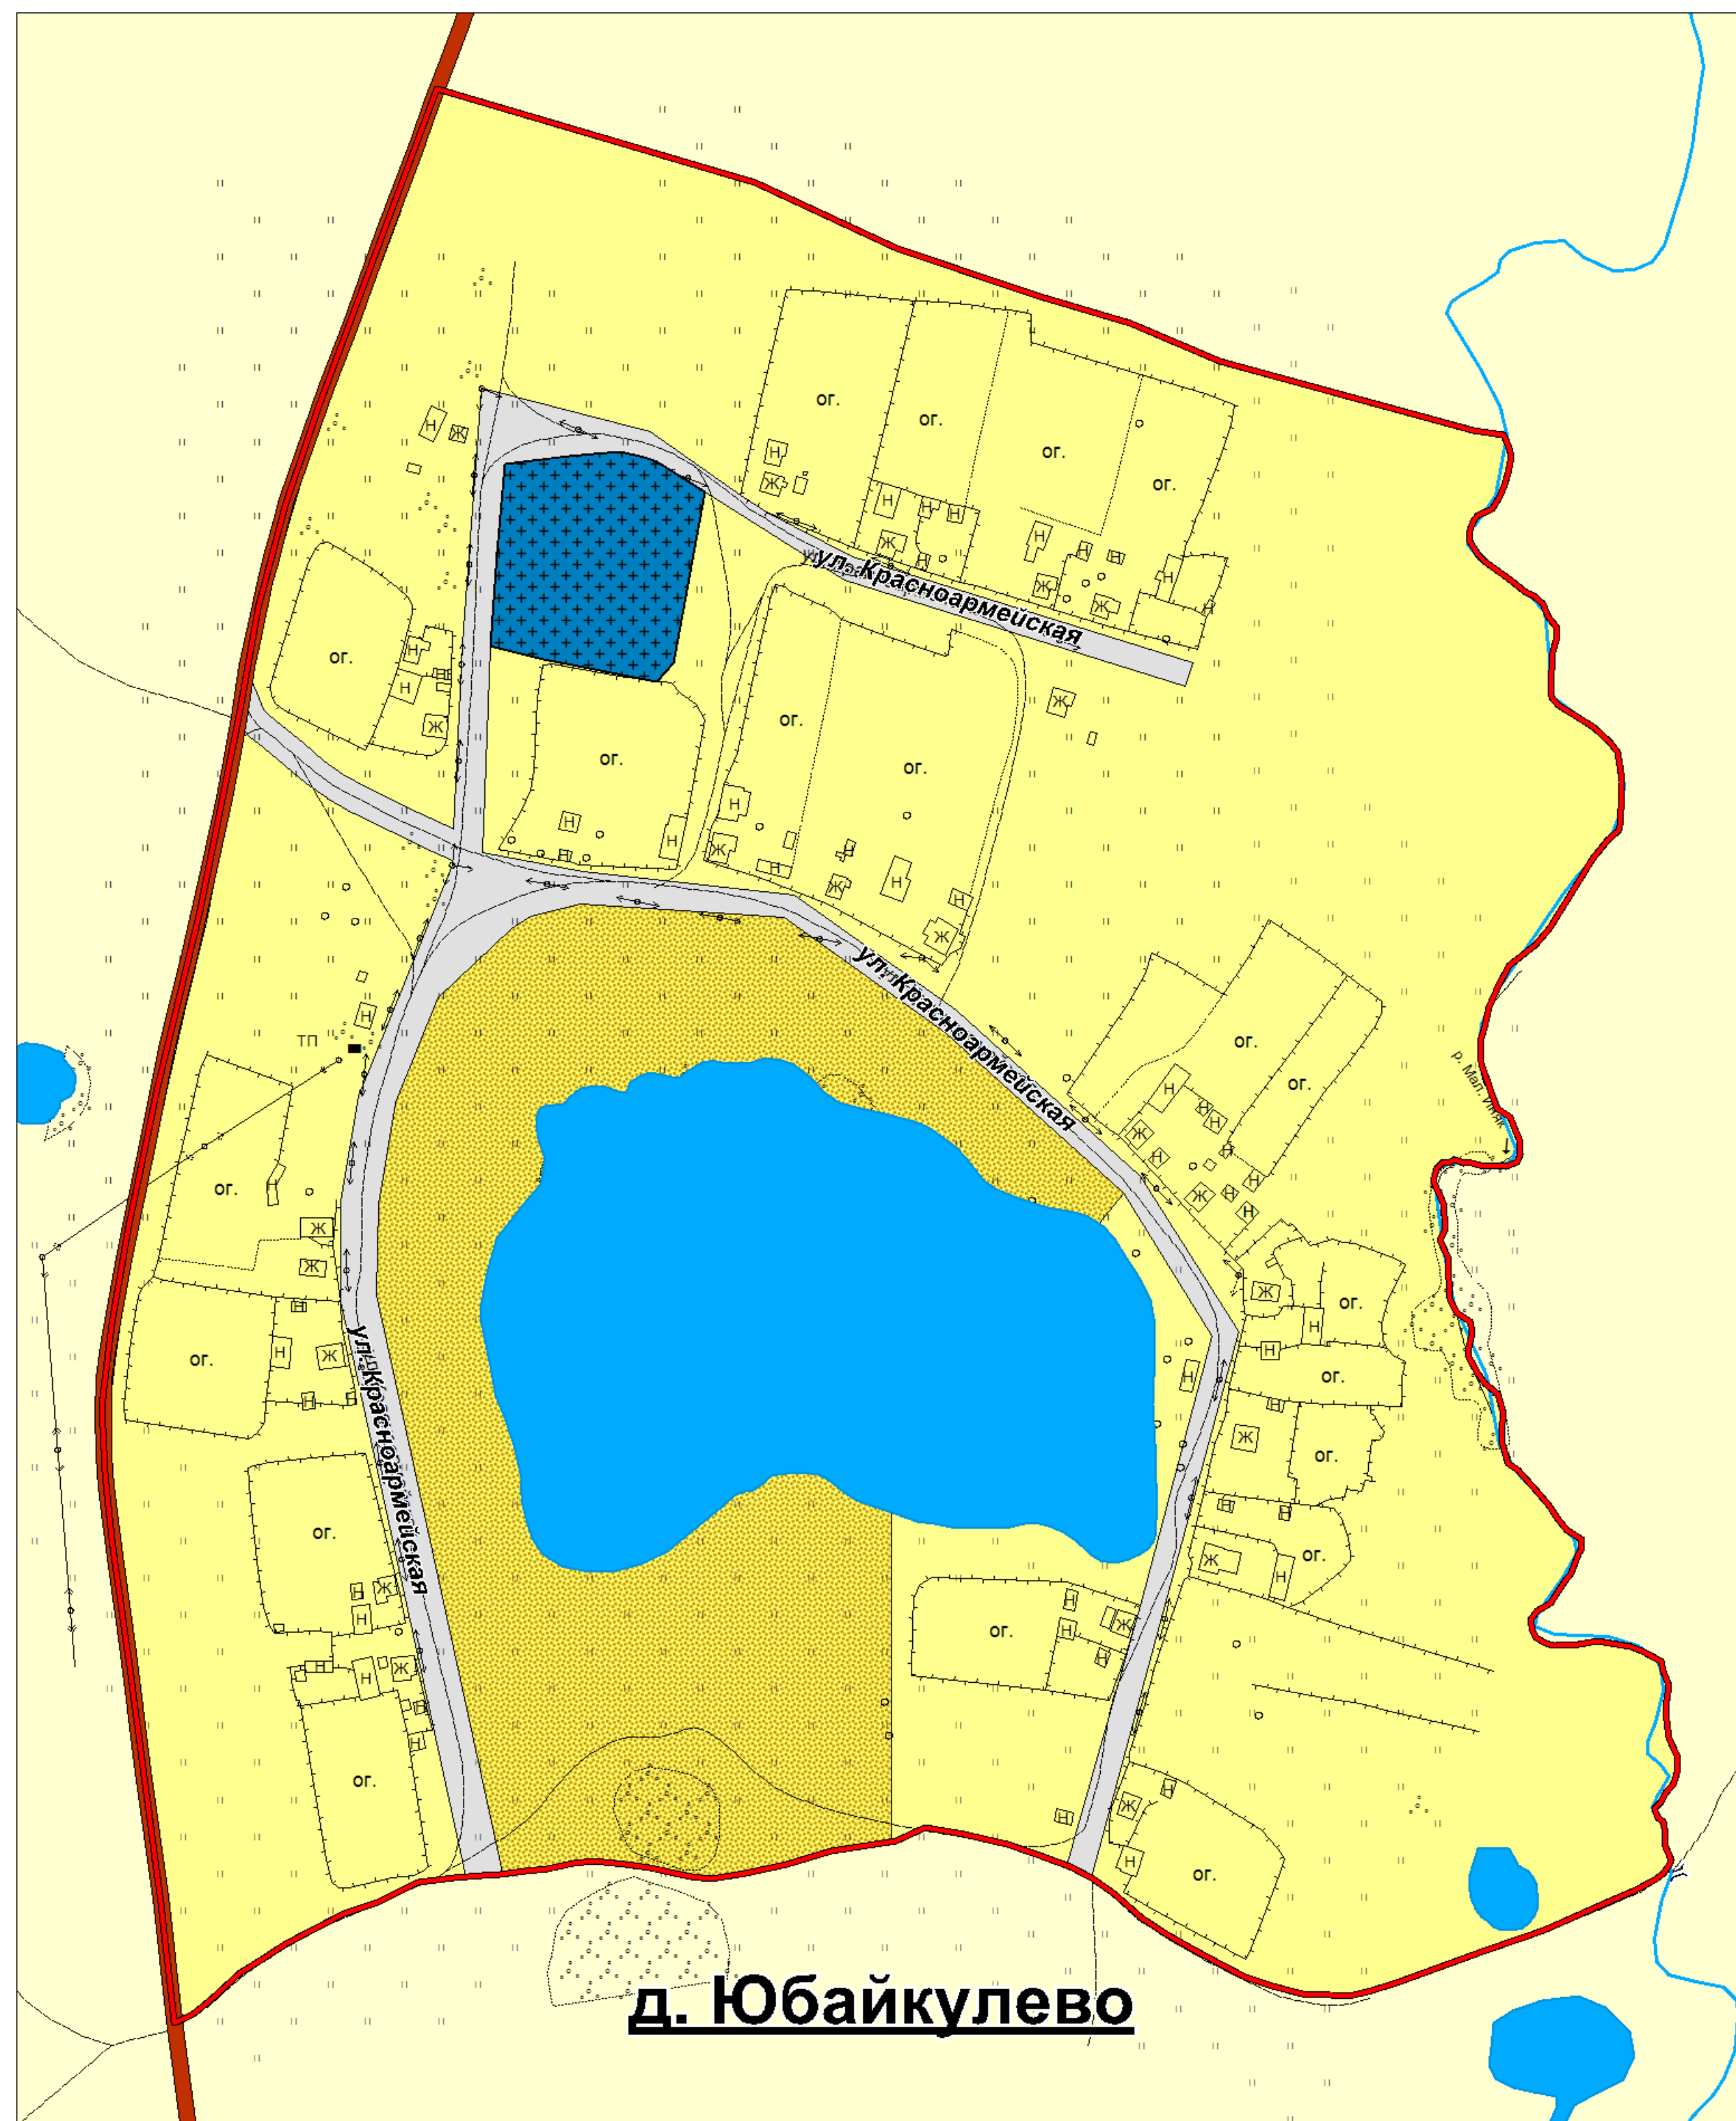

**ГЕНЕРАЛЬНЫЙ ПЛАН ТЕРРИТОРИИ**  
**сельского поселения Большешадинский сельсовет**  
**муниципального района Мишкинский район Республики Башкортостан**

**Карта функциональных зон**  
**д. Юбайкулево**

Масштаб 1:2 000

**УСЛОВНЫЕ ОБОЗНАЧЕНИЯ**

проект.	сущест.	
		граница населенного пункта
		водные объекты
		улично-дорожная сеть
<b>Функциональные зоны</b>		
		Жилая зона
		Зона сельскохозяйственных угодий, устанавливаемая в границах населенных пунктов
		Зона специального назначения

Должность	Фамилия И.О.	Подпись	Дата	Генеральный план			
				сельское поселение Большешадинский сельсовет МР Мишкинский район Республики Башкортостан			
ГАП	Трещева Н.В.			Карта функциональных зон д. Юбайкулево Масштаб 1:2 000	Стадия	Лист	Листов
Исполнил	Сочкова Л.И.				ГП	10	11
Исполнил	Сочкова Н.А.				ООО "НИИ Градземпроект" г. Пенза		