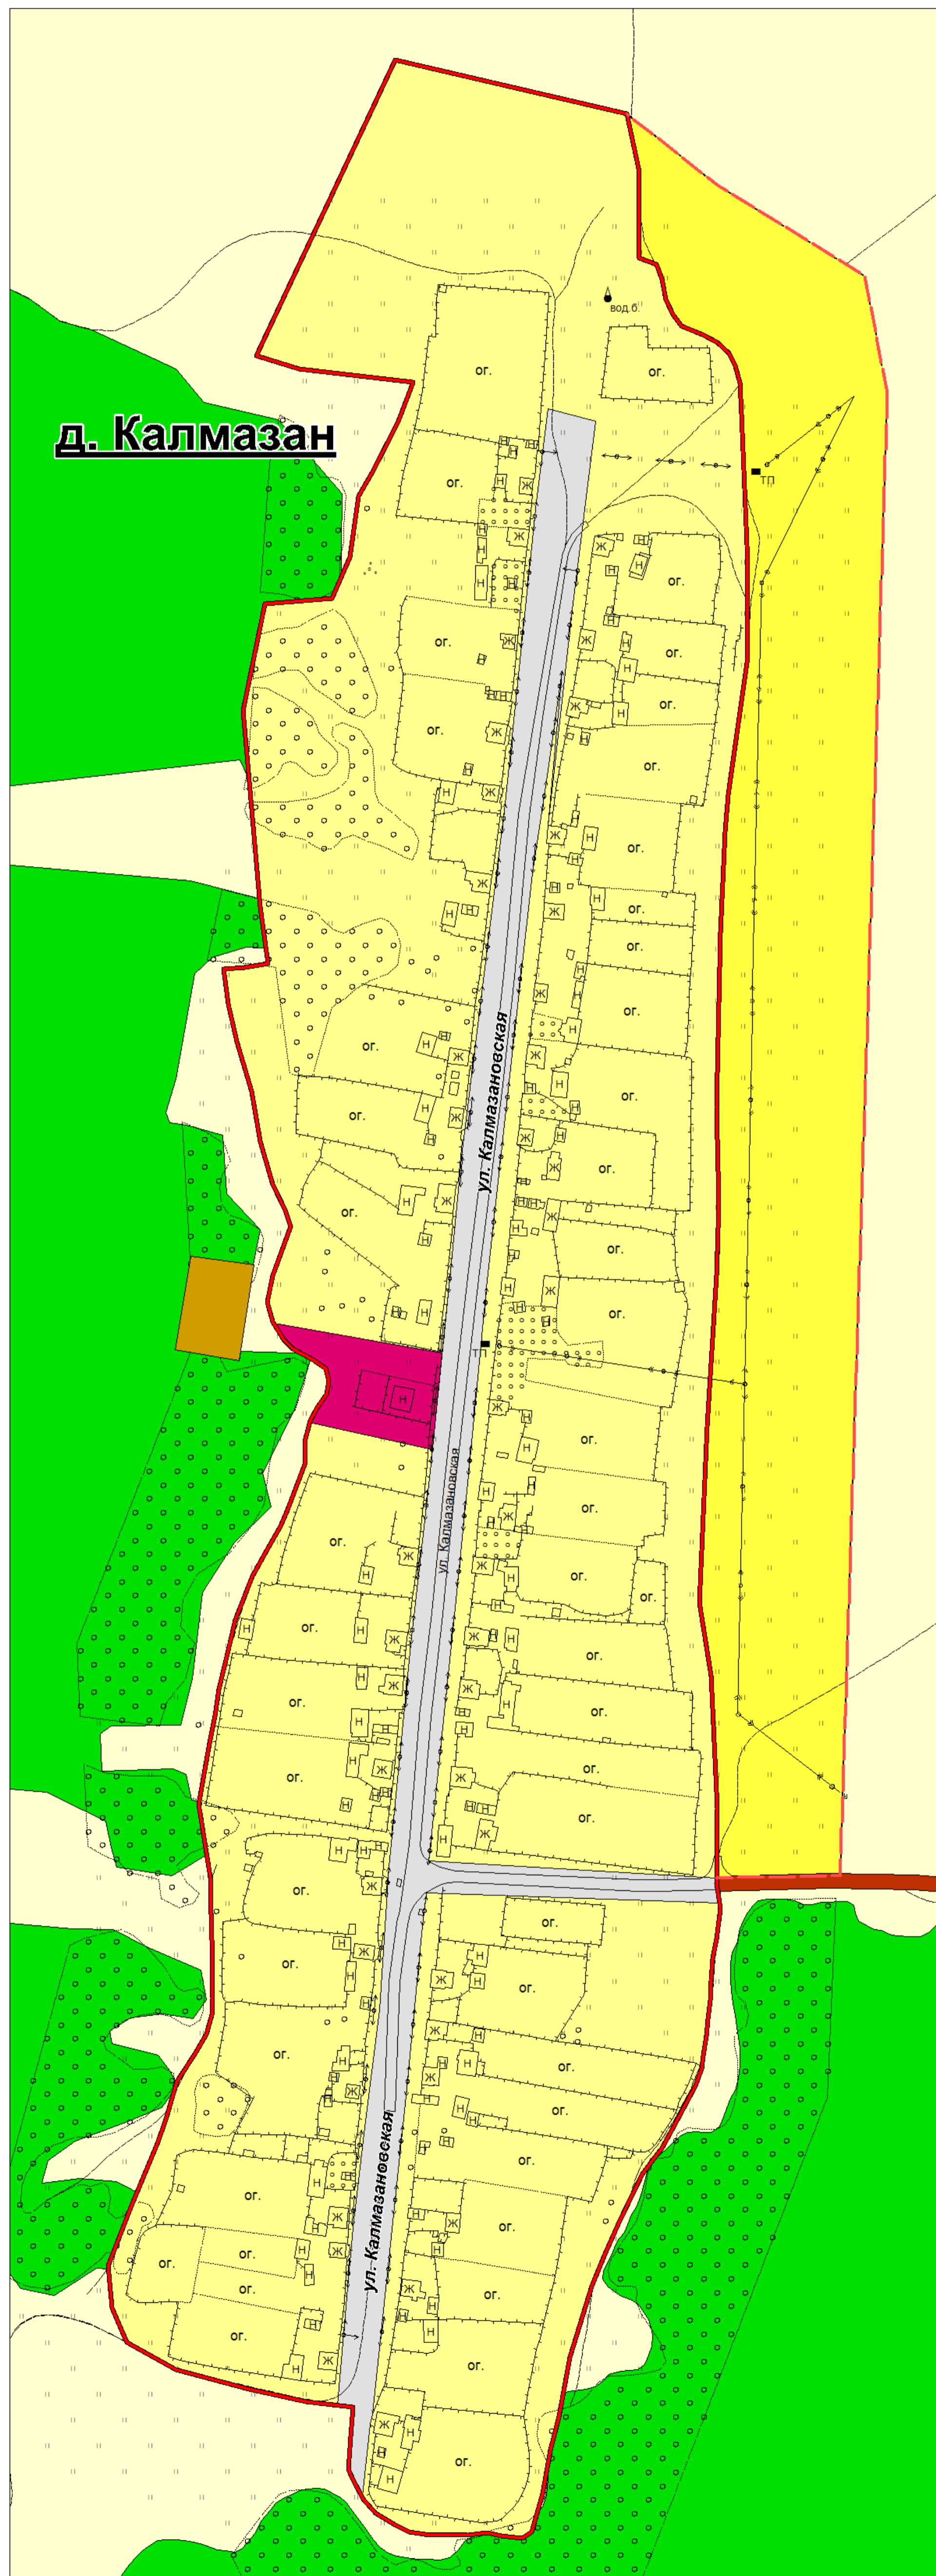

Карта функциональных зон д. Калмазан, д. Малые Шады

Масштаб 1:2 000

УСЛОВНЫЕ ОБОЗНАЧЕНИЯ

проект.	сущест.	
		граница населенного пункта
		водные объекты
		автомобильная дорога межмуниципального значения
		улично-дорожная сеть
Функциональные зоны		
		Жилая зона
		Общественно-деловая зона
		Зона сельскохозяйственных угодий, устанавливаемая в границах населенных пунктов
		Зона специального назначения

Должность	Фамилия И.О.	Подпись	Дата	Генеральный план			
				сельское поселение Большешадинский сельсовет МР Мишкинский район Республики Башкортостан			
ГАП	Трещева Н.В.			Карта функциональных зон д. Калмазан, д. Малые Шады Масштаб 1:2 000	Стадия	Лист	Листов
Исполнил	Сочкова Л.И.			ГП	9	11	
Исполнил	Сочкова Н.А.			ООО "НИИ Градземпроект" г. Пенза			