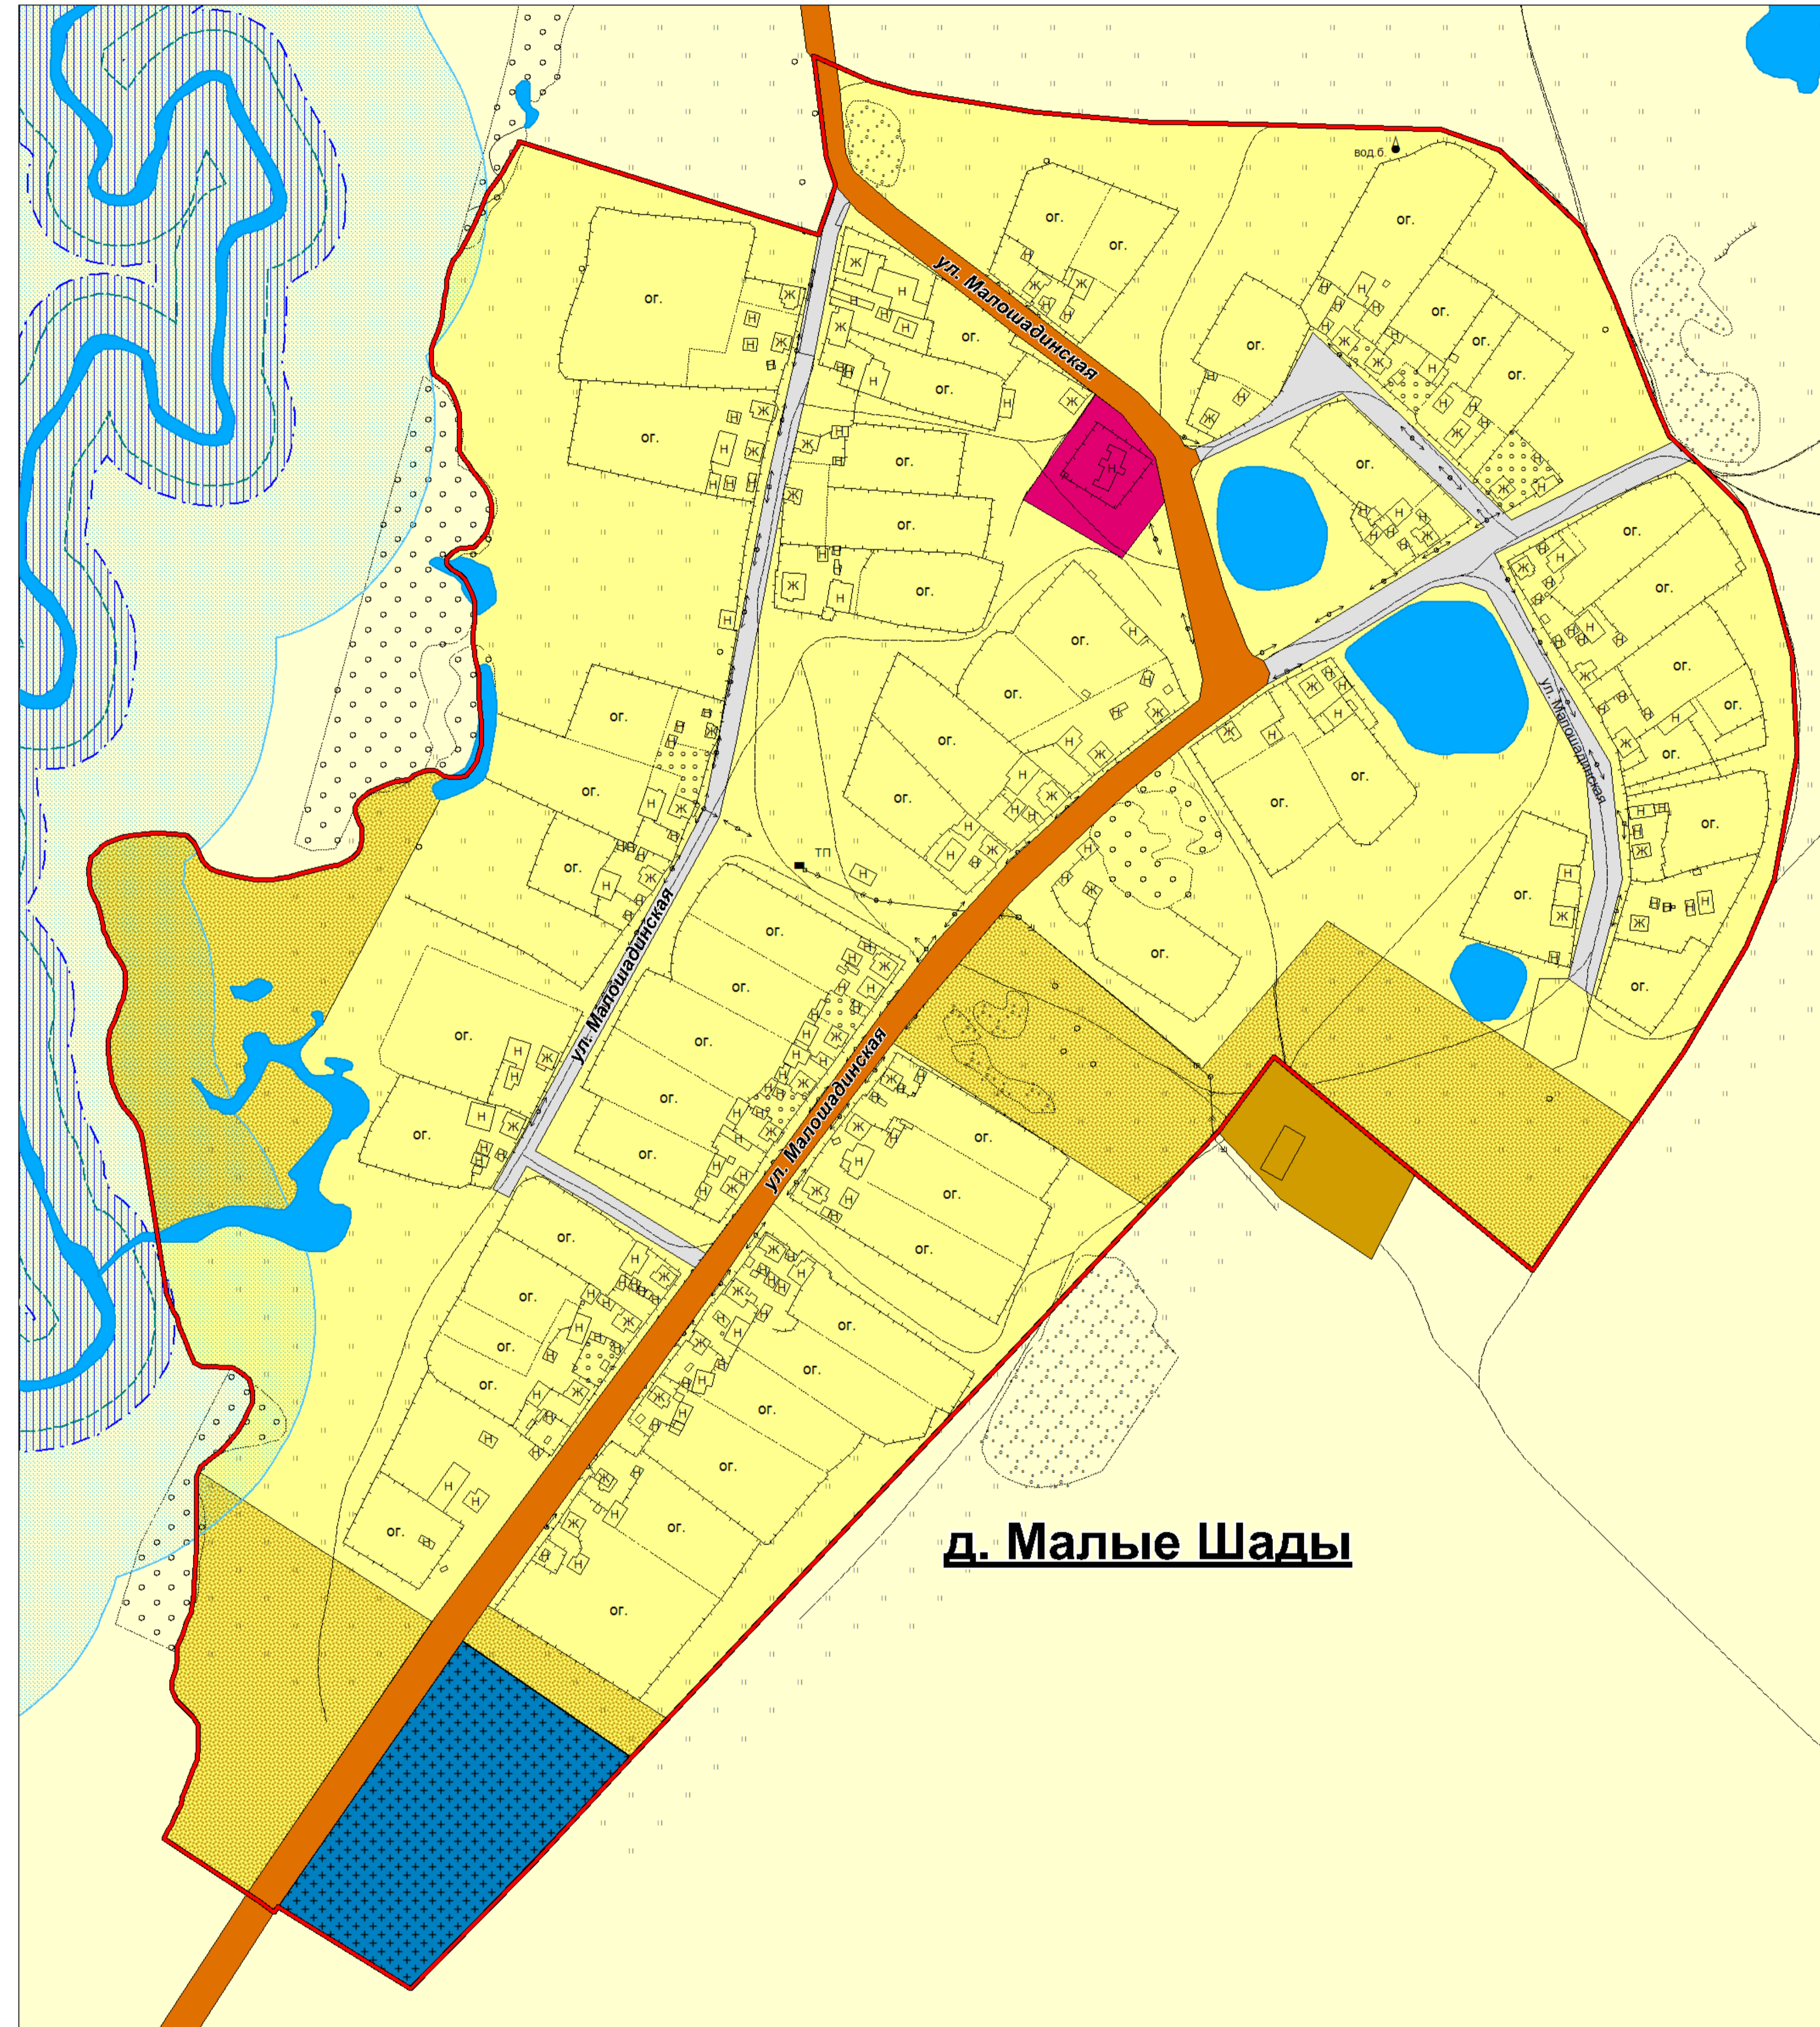

Карта функциональных зон д. Калмазан, д. Малые Шады

Масштаб 1:2 000

УСЛОВНЫЕ ОБОЗНАЧЕНИЯ

проект.	сущест.	
		граница населенного пункта
		водные объекты
		автомобильная дорога межмуниципального значения
		улично-дорожная сеть
Функциональные зоны		
		Жилая зона
		Общественно-деловая зона
		Зона сельскохозяйственных угодий, устанавливаемая в границах населенных пунктов
		Зона специального назначения

Должность	Фамилия И.О.	Подпись	Дата	Генеральный план			
				сельское поселение Большешадинский сельсовет МР Мишкинский район Республики Башкортостан			
ГАП	Трещева Н.В.			Карта функциональных зон д. Калмазан, д. Малые Шады Масштаб 1:2 000	Стадия	Лист	Листов
Исполнил	Сочкова Л.И.			ГП	9	11	
Исполнил	Сочкова Н.А.			ООО "НИИ Градземпроект" г. Пенза			