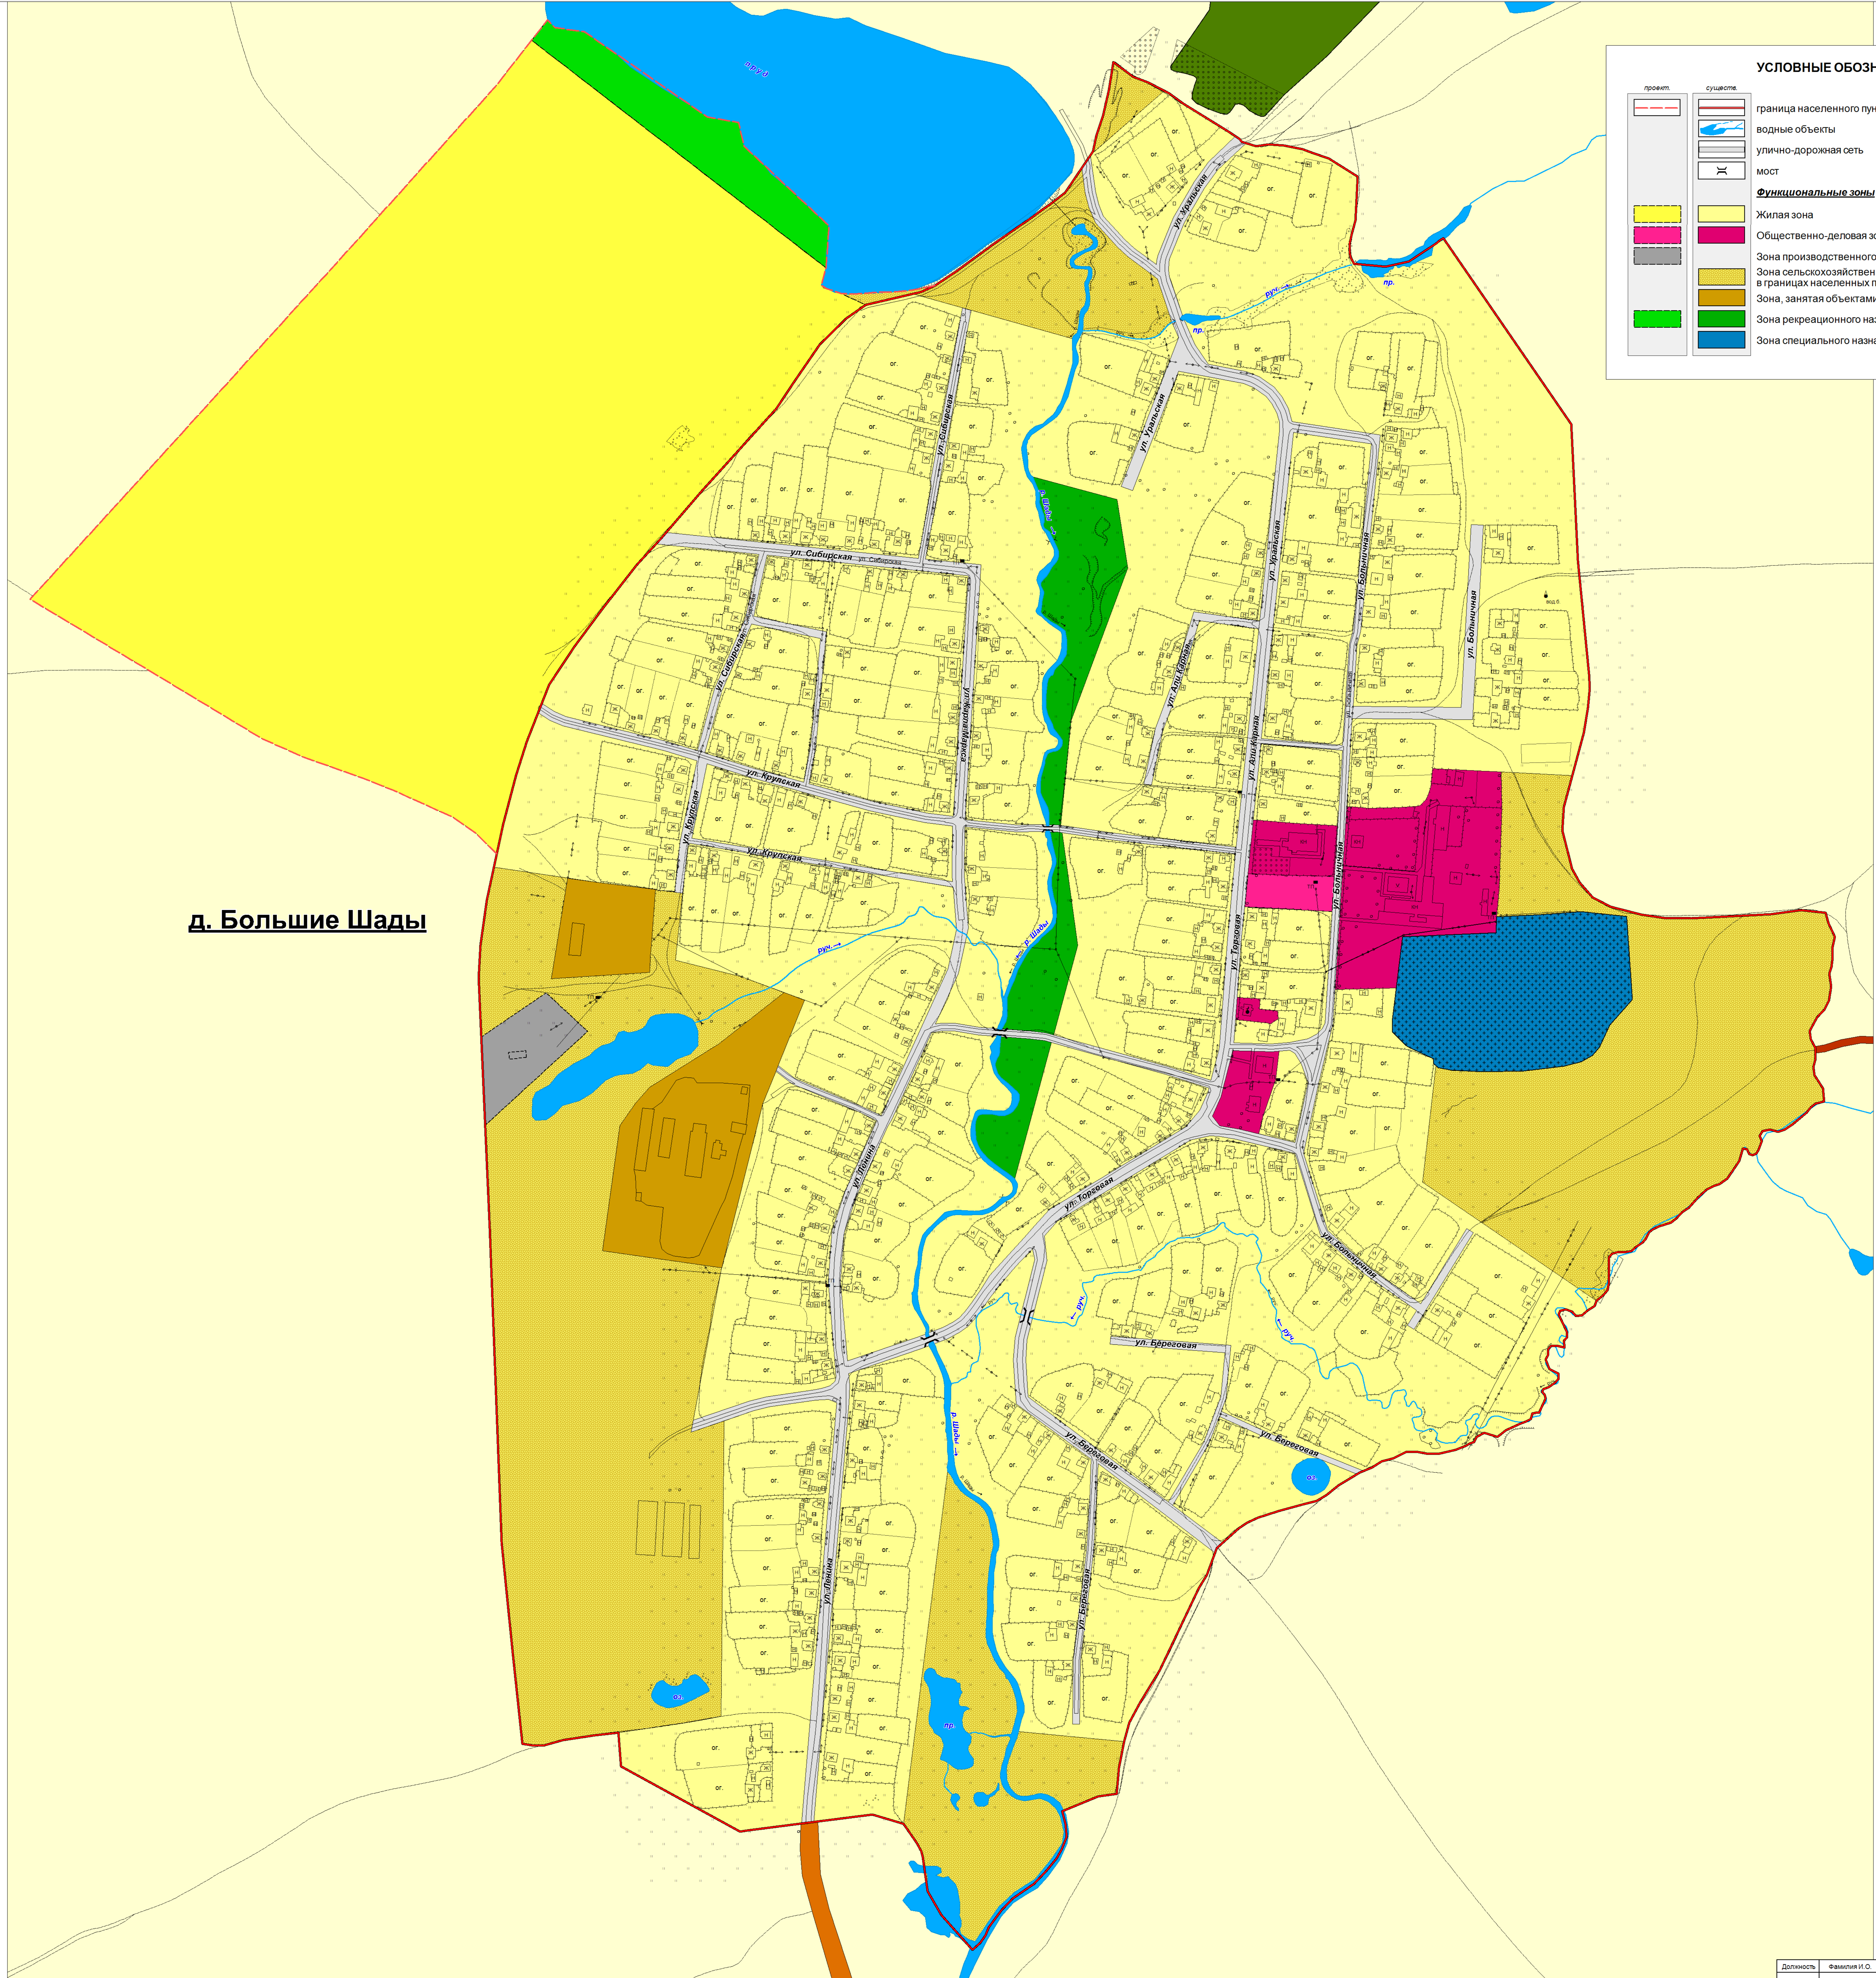

Карта функциональных зон д. Большие Шады

Масштаб 1:2 000

д. Большие Шады

УСЛОВНЫЕ ОБОЗНАЧЕНИЯ

	проект		существ.		граница населенного пункта
					водные объекты
					улично-дорожная сеть
					мост
Функциональные зоны					
					Жилая зона
					Общественно-деловая зона
					Зона производственного использования
					Зона сельскохозяйственных угодий, устанавливаемая в границах населенных пунктов
					Зона, занятая объектами сельскохозяйственного назначения
					Зона рекреационного назначения
					Зона специального назначения