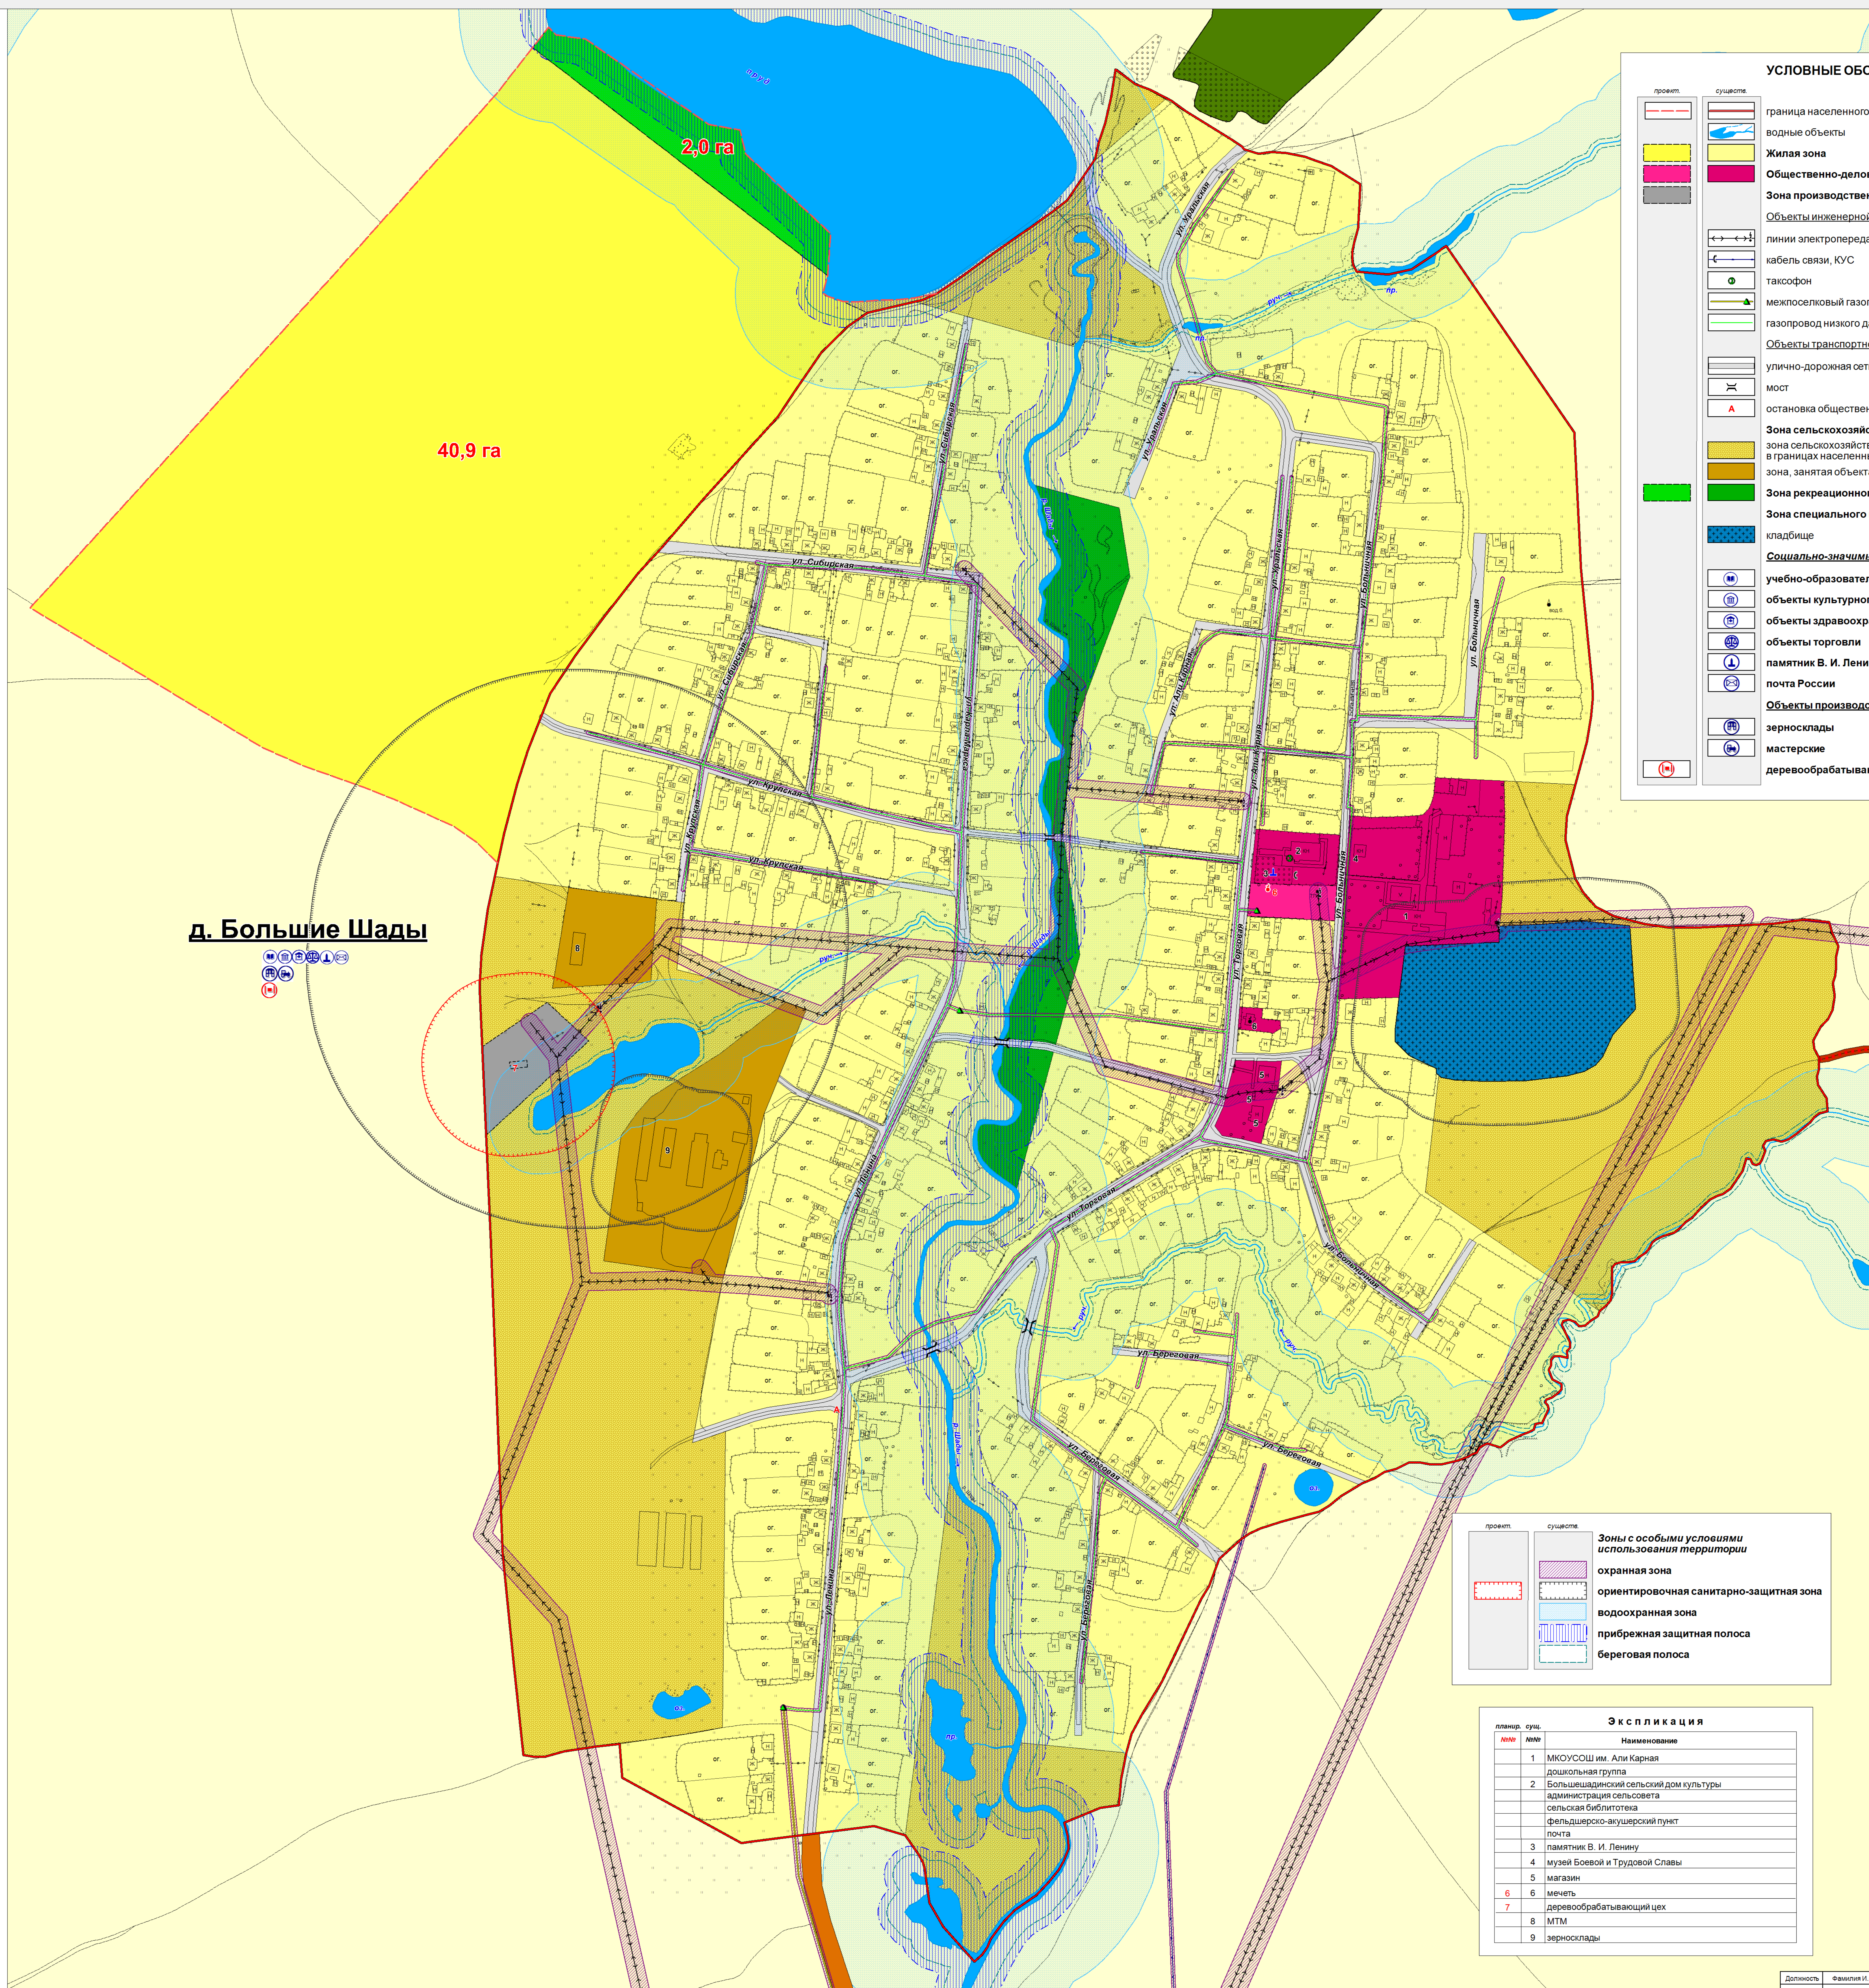

Карта планируемого размещения объектов местного значения д. Большие Шады

Масштаб 1:2 000

д. Большие Шады

УСЛОВНЫЕ ОБОЗНАЧЕНИЯ

проект	существ.	наименование
[Red dashed line]	[Red solid line]	граница населенного пункта
[Blue wavy line]	[Blue wavy line]	водные объекты
[Yellow]	[Yellow]	Жилая зона
[Pink]	[Pink]	Общественно-деловая зона
[Brown]	[Brown]	Зона производственного использования
[Blue dashed line]	[Blue dashed line]	Объекты инженерной инфраструктуры
[Blue dashed line]	[Blue dashed line]	линии электропередач - 10 кВ, ТП
[Blue dashed line]	[Blue dashed line]	кабель связи, КУС
[Green circle]	[Green circle]	таксофон
[Green dashed line]	[Green dashed line]	межпоселковый газопровод, ГРП, ШРП
[Green dashed line]	[Green dashed line]	газопровод низкого давления
[Grey dashed line]	[Grey dashed line]	Объекты транспортной инфраструктуры
[Grey dashed line]	[Grey dashed line]	улично-дорожная сеть
[Grey dashed line]	[Grey dashed line]	мост
[Red square]	[Red square]	остановка общественного транспорта
[Brown]	[Brown]	Зона сельскохозяйственного использования
[Brown]	[Brown]	зона сельскохозяйственных угодий, устанавливаемая в границах населенных пунктов
[Green]	[Green]	Зона рекреационного назначения
[Blue dashed line]	[Blue dashed line]	Зона специального назначения
[Blue dashed line]	[Blue dashed line]	кладбище
[Blue dashed line]	[Blue dashed line]	Социально-значимые объекты
[Blue dashed line]	[Blue dashed line]	учебно-образовательные учреждения
[Blue dashed line]	[Blue dashed line]	объекты культурного и досугового назначения
[Blue dashed line]	[Blue dashed line]	объекты здравоохранения
[Blue dashed line]	[Blue dashed line]	объекты торговли
[Blue dashed line]	[Blue dashed line]	памятник В. И. Ленину
[Blue dashed line]	[Blue dashed line]	почта России
[Blue dashed line]	[Blue dashed line]	Объекты производства
[Blue dashed line]	[Blue dashed line]	зерносклады
[Blue dashed line]	[Blue dashed line]	мастерские
[Blue dashed line]	[Blue dashed line]	деревообрабатывающий цех